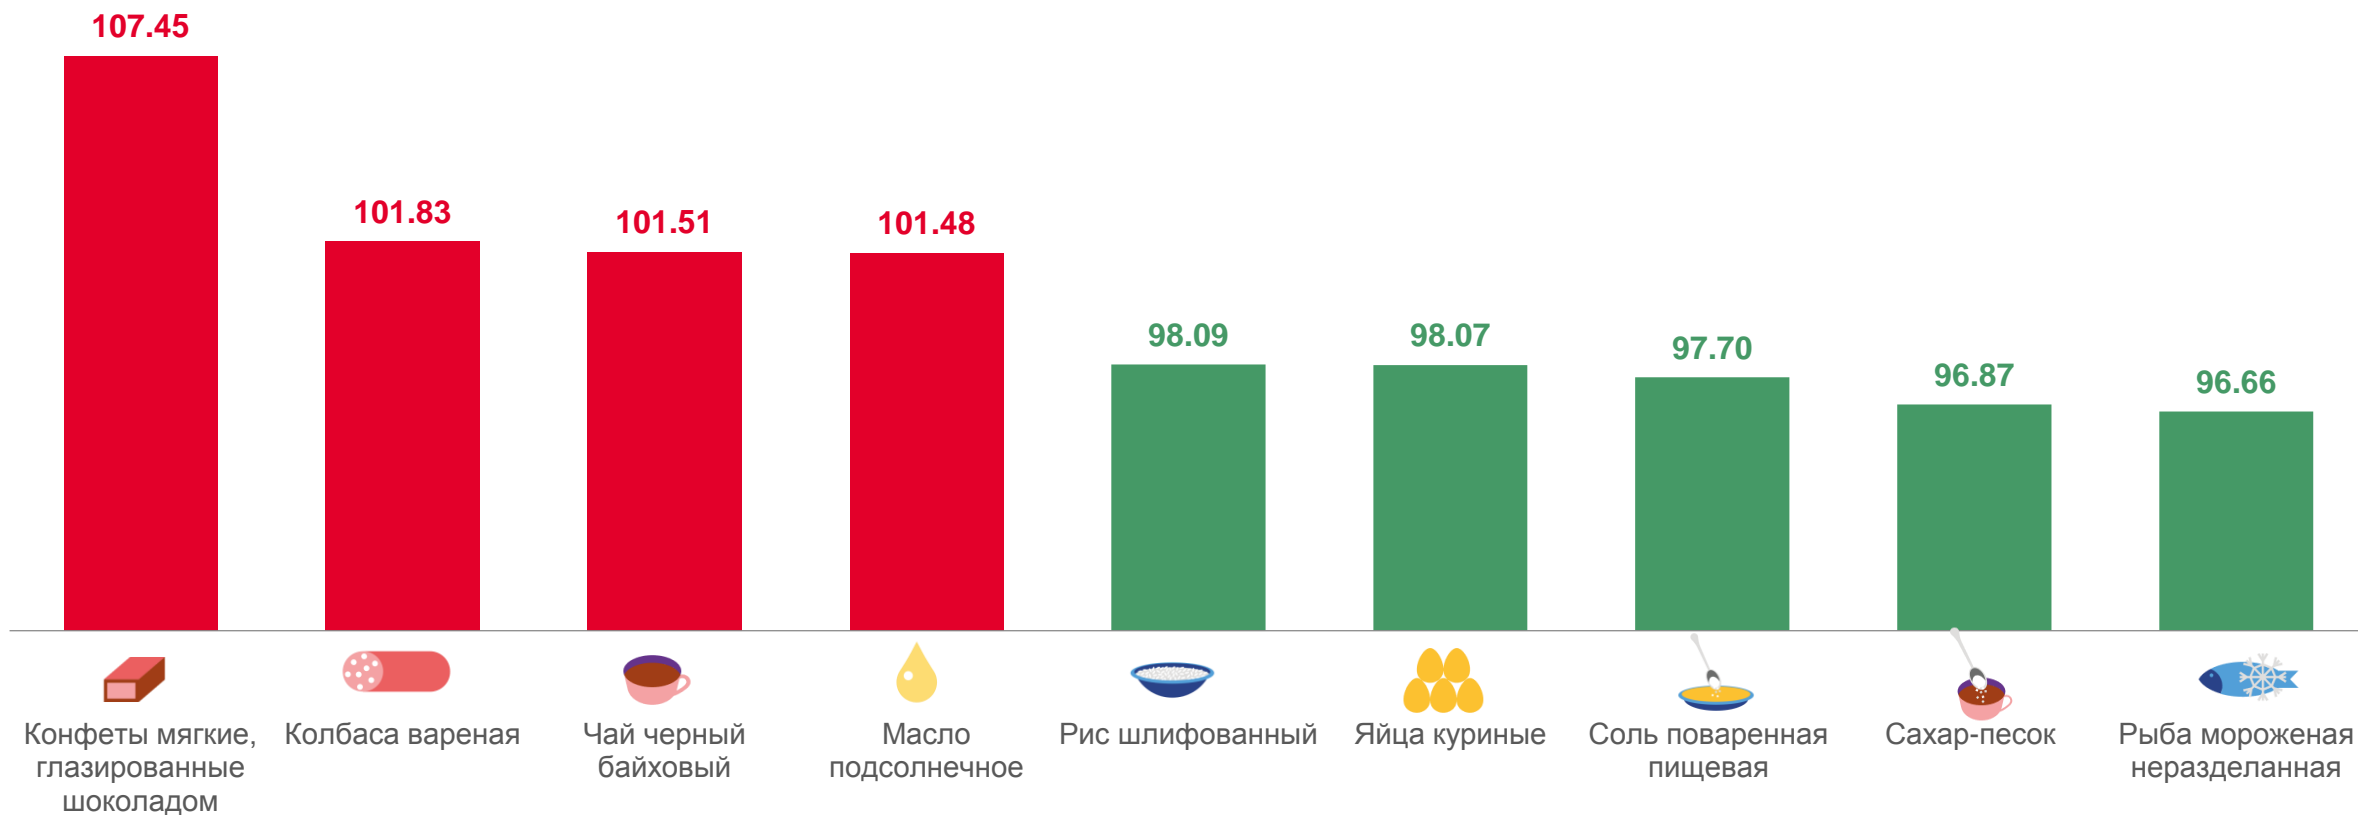

ИЗМЕНЕНИЕ ЦЕН НА ПРОДОВОЛЬСТВЕННЫЕ ТОВАРЫ

с 9 по 15 июля 2022 года; в % к предыдущей неделе