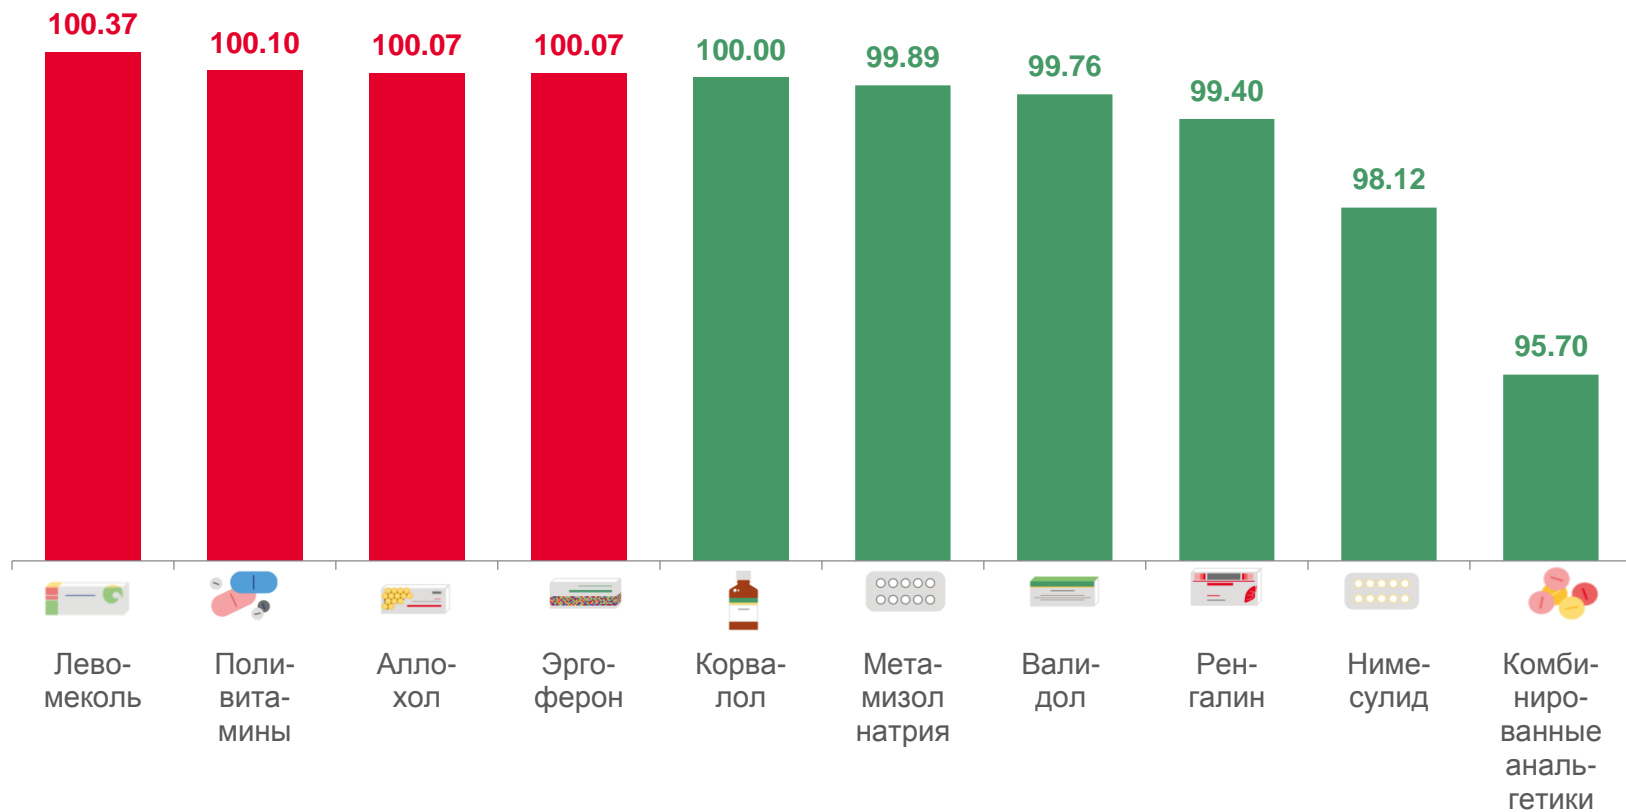

ИЗМЕНЕНИЕ ЦЕН НА МЕДИКАМЕНТЫ

с 9 по 15 июля 2022 года; в % к предыдущей неделе

Метамизол натрия (Анальгин отечественный), 500 мг, 10 таблеток	▼ 40,73 ₺
Комбинированные анальгетики, 10 таблеток	▼ 132,80 ₺
Нимесулид, 100 мг, 10 таблеток	▼ 156,70 ₺
Корвалол, 25 мл	44,52 ₺
Левомеколь, мазь, 40 г	▲ 225,00 ₺
Валидол, 60 мг, 10 таблеток	▼ 58,47 ₺
Аллохол, 50 таблеток	▲ 95,55 ₺
Ренгалин, 10 таблеток	▼ 145,58 ₺
Эргоферон, 20 таблеток	▲ 529,18 ₺
Поливитамин, 10 шт.	▲ 130,75 ₺