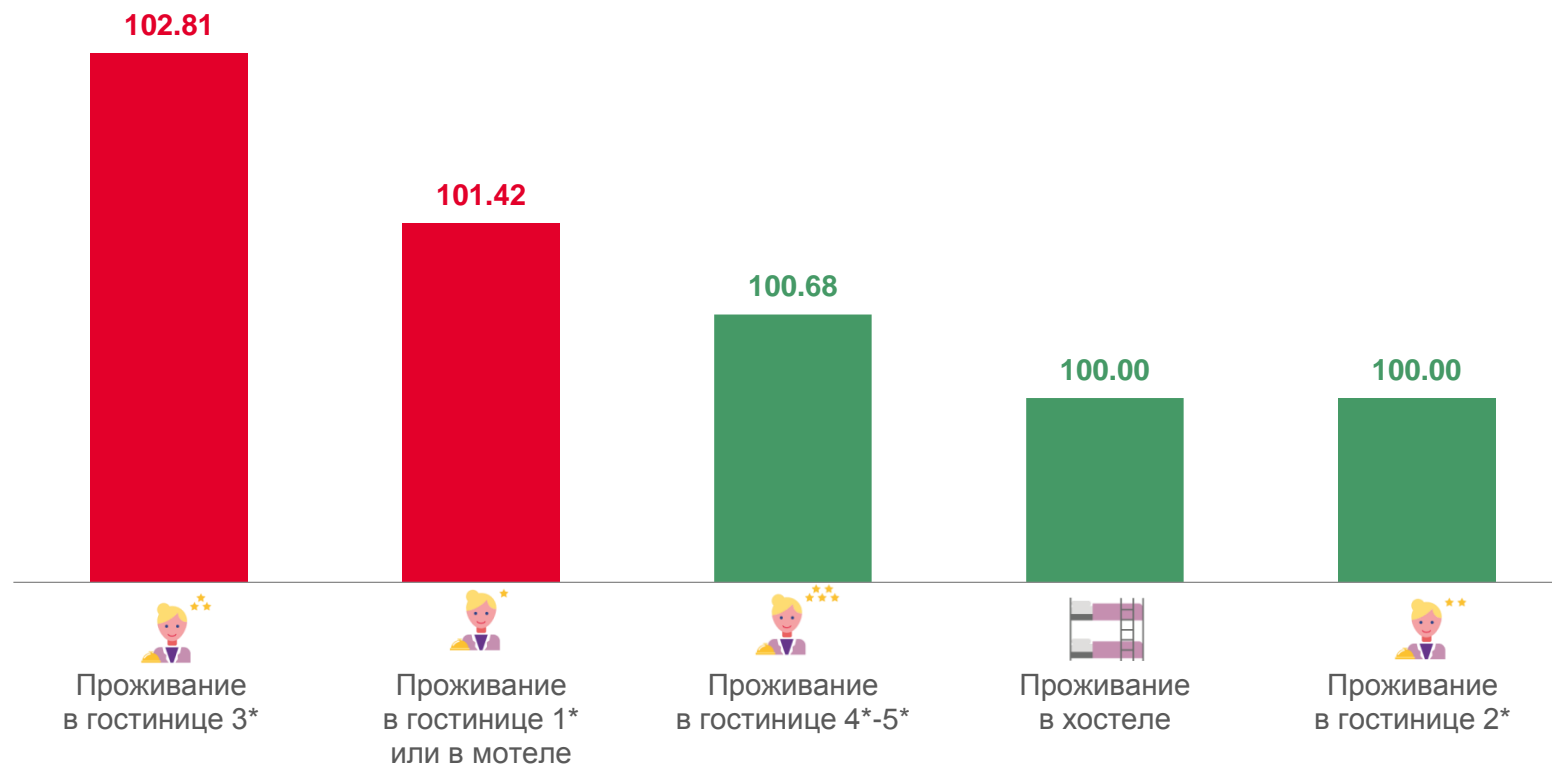

▲ **2048,02** ₹

Проживание в гостинице 3\*, сутки с человека

▲ **2873,06** ₹

Проживание в гостинице 4\*-5\*, сутки с человека

**663,81** ₹

Проживание в хостеле, сутки с человека