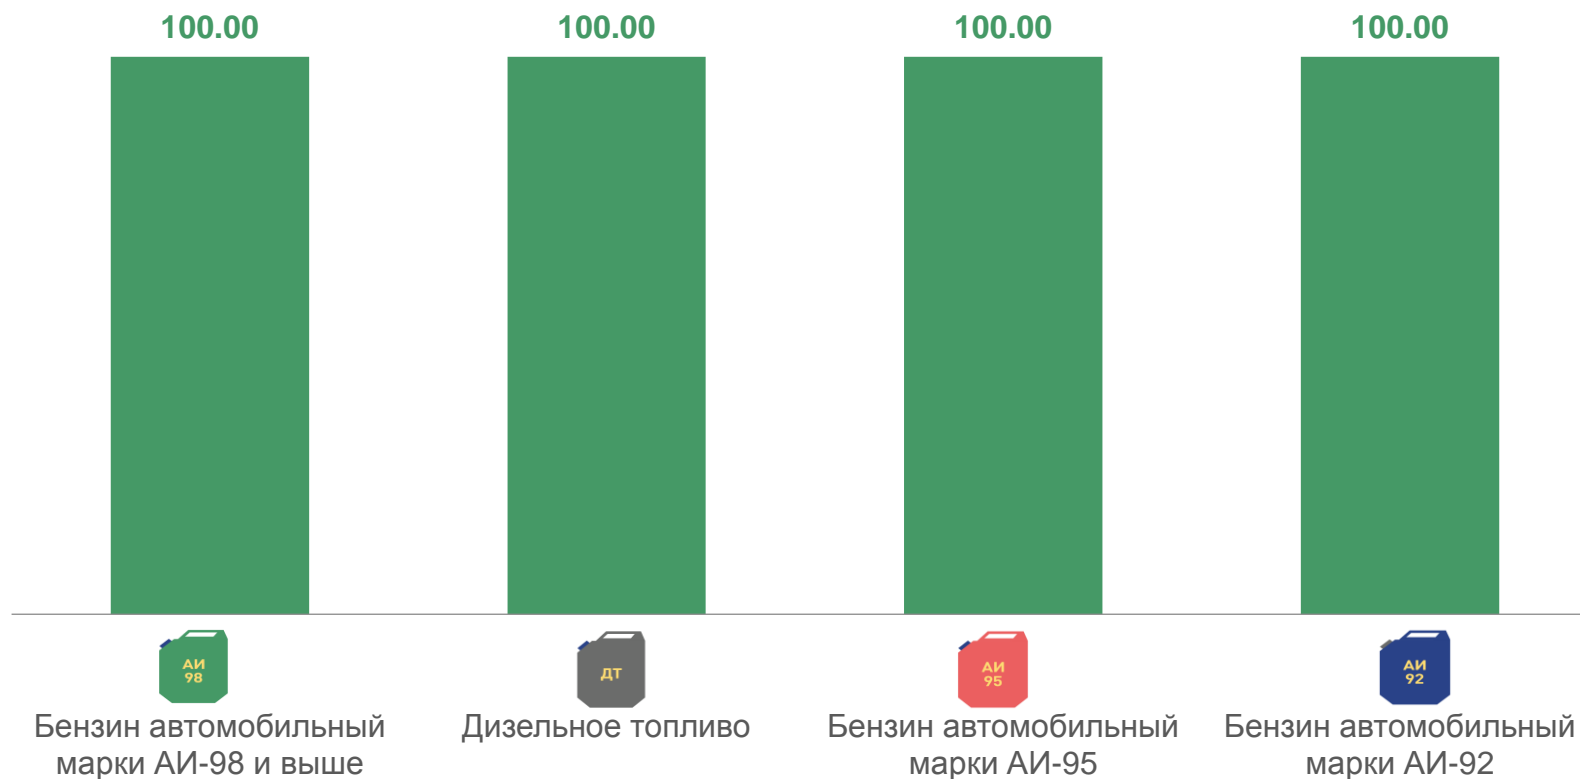

ИЗМЕНЕНИЕ ЦЕН НА ТОПЛИВО МОТОРНОЕ

с 9 по 15 июля 2022 года; в % к предыдущей неделе

Дизельное топливо, л

56,95 ₹

Бензин автомобильный марки АИ-92, л

47,65 ₹

Бензин автомобильный марки АИ-95, л

50,98 ₹

Бензин автомобильный марки АИ-98 и выше, л

59,97 ₹