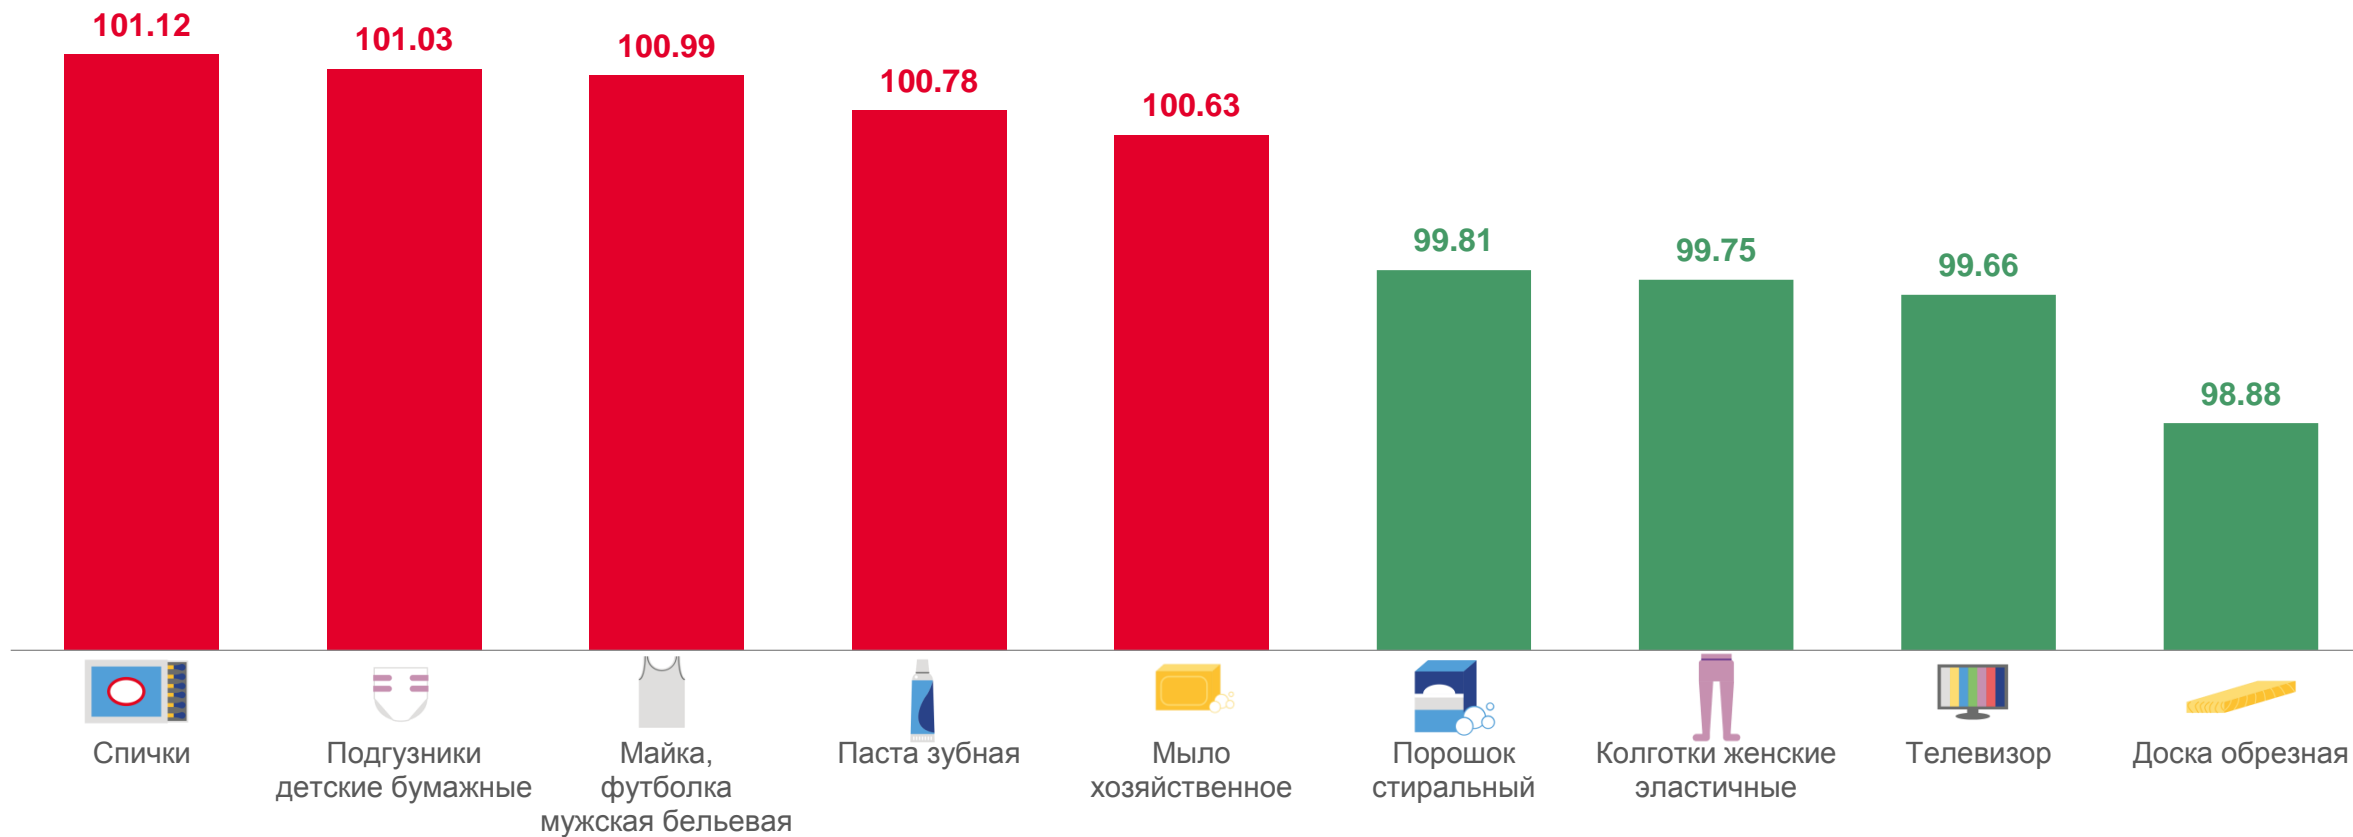

ИЗМЕНЕНИЕ ЦЕН НА НЕПРОДОВОЛЬСТВЕННЫЕ ТОВАРЫ

с 9 по 15 июля 2022 года; в % к предыдущей неделе