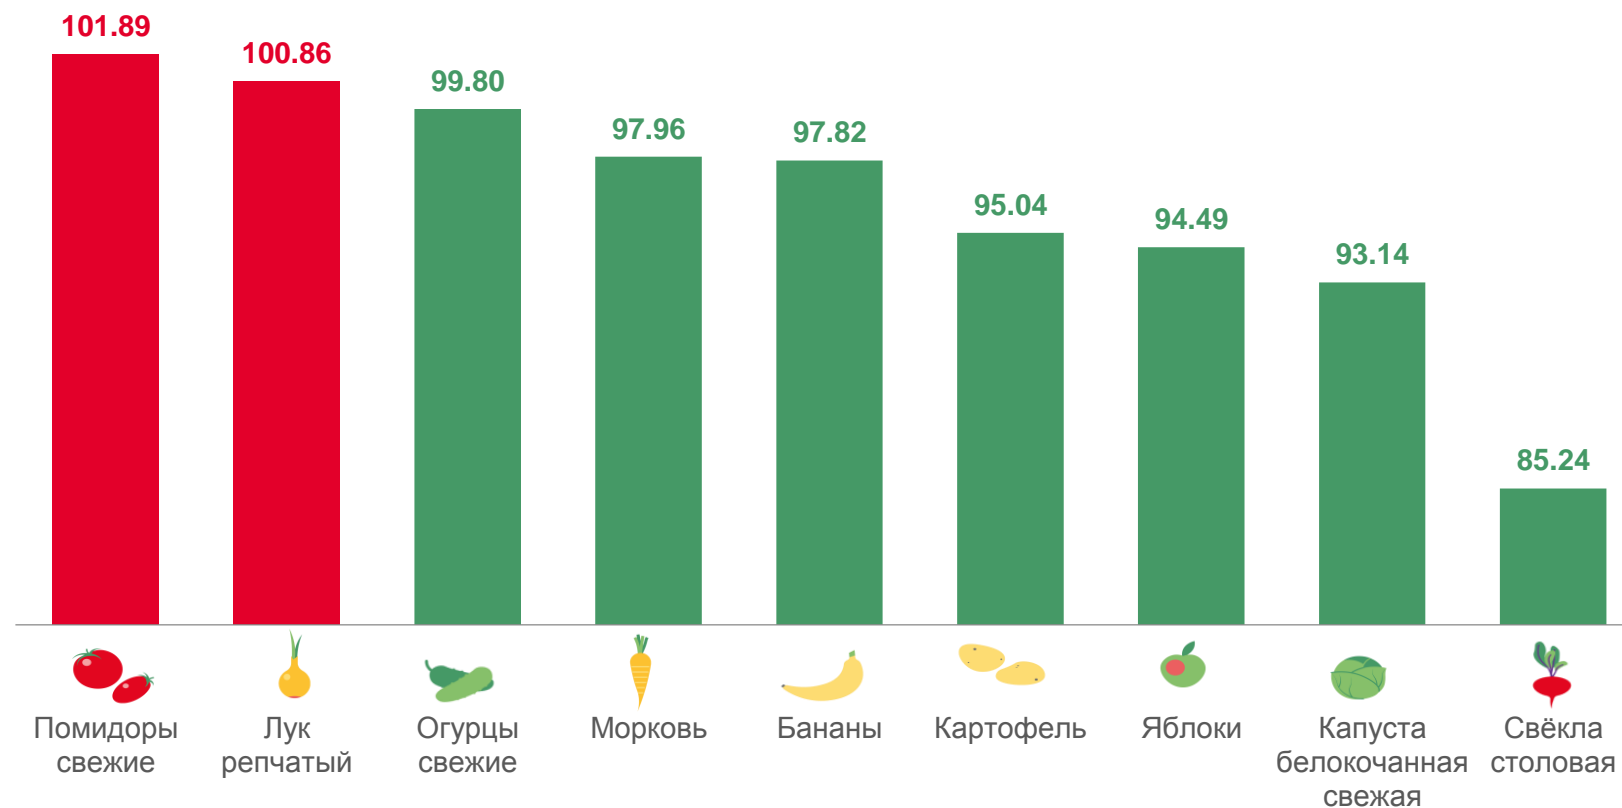

# СРЕДНИЕ ЦЕНЫ НА ПРОДОВОЛЬСТВЕННЫЕ ТОВАРЫ

на 15 июля 2022 года; рублей

	<b>577,40</b> ₹		<b>▲ 149,93</b> ₹		<b>▲ 1344,23</b> ₹
Говядина (кроме бескостного мяса), кг		Масло подсолнечное, кг		Чай чёрный байховый, кг	
	<b>▼ 314,94</b> ₹		<b>▲ 70,57</b> ₹		<b>▼ 21,22</b> ₹
Свинина (кроме бескостного мяса), кг		Молоко питьевое цельное пастеризованное 2,5-3,2% жирности, л		Соль поваренная пищевая, кг	
	<b>▲ 173,73</b> ₹		<b>▼ 267,90</b> ₹		<b>▼ 90,12</b> ₹
Куры охлаждённые и мороженые, кг		Сметана, кг		Хлеб из ржаной муки и из смеси муки ржаной и пшеничной, кг	
	<b>▼ 578,73</b> ₹		<b>▼ 488,33</b> ₹		<b>▼ 161,74</b> ₹
Колбаса полукопчёная и варёно-копчёная, кг		Творог, кг		Рис шлифованный, кг	
	<b>▼ 139,55</b> ₹		<b>▼ 69,89</b> ₹		<b>▲ 152,45</b> ₹
Рыба мороженая неразделанная, кг		Яйца куриные, 10 шт.		Крупа гречневая-ядрица, кг	
	<b>▲ 871,89</b> ₹		<b>▼ 74,22</b> ₹		<b>▼ 147,47</b> ₹
Масло сливочное, кг		Сахар-песок, кг		Макаронные изделия из пшеничной муки высшего сорта, кг	

# ИЗМЕНЕНИЕ ЦЕН НА ПЛОДООВОЩНУЮ ПРОДУКЦИЮ

с 9 по 15 июля 2022 года; в % к предыдущей неделе

 Картофель, кг	▼	<b>55,85</b> ₹
 Капуста белокочанная свежая, кг	▼	<b>34,61</b> ₹
 Лук репчатый, кг	▲	<b>56,75</b> ₹
 Свёкла столовая, кг	▼	<b>41,78</b> ₹
 Морковь, кг	▼	<b>63,25</b> ₹
 Огурцы свежие, кг	▼	<b>132,76</b> ₹
 Помидоры свежие, кг	▲	<b>124,24</b> ₹
 Яблоки, кг	▼	<b>139,80</b> ₹
 Бананы, кг	▼	<b>75,47</b> ₹